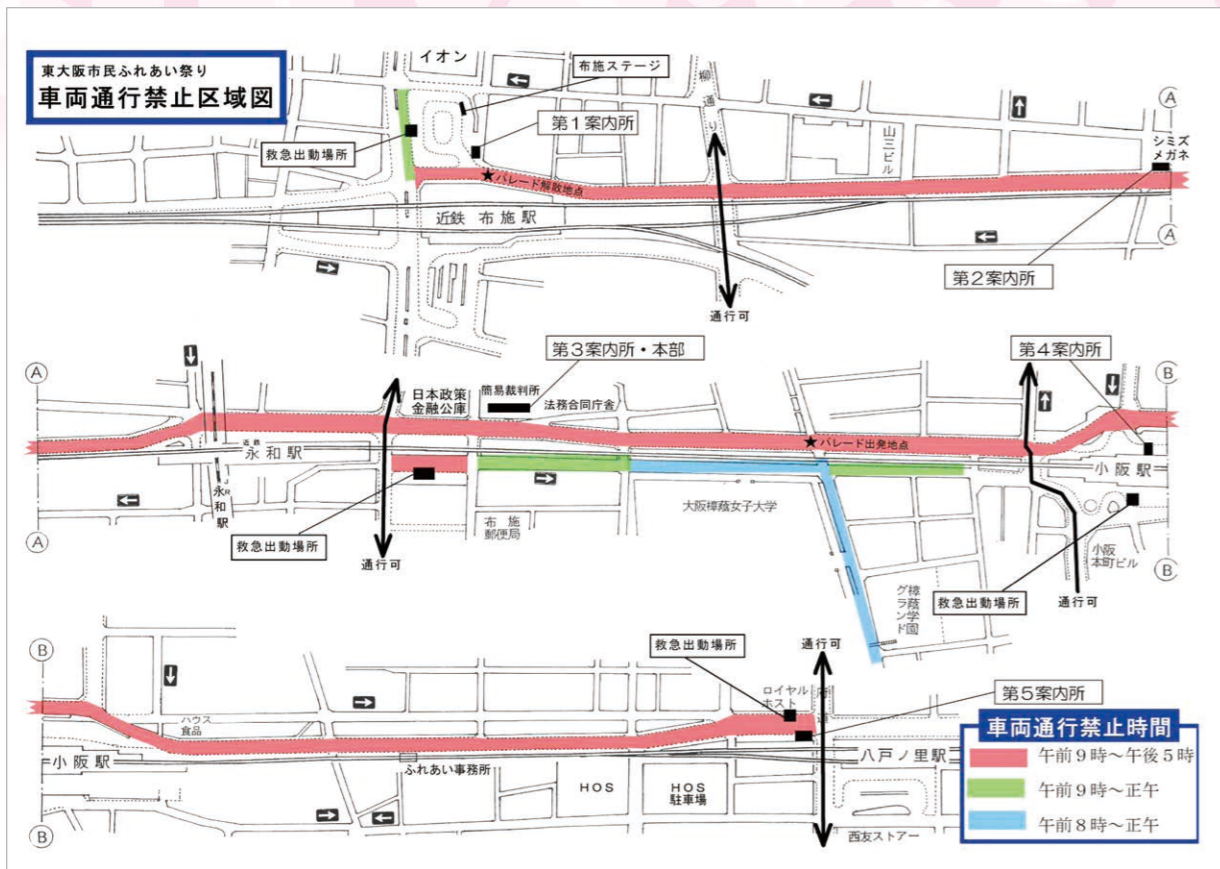

イベントならおまかせ!!
各種イベント企画、製作、運営

株式会社 藤原企画

代表取締役 藤原 主 侑

本 社 大阪市東成区深江北2丁目1番4号
営業所 羽曳野市はびきの2丁目7-17
グリーンコープ羽曳野1110号室
TEL・FAX 072-956-0090
場 帯 090-2704-8774

株式会社 万代

mandaiは近畿を中心に店舗を展開するスーパーマーケットです。
暮らしを、より豊かに、
より楽しく、より快適に

本社/大阪府東大阪市洪川町3-9-25
TEL(06)6720-3305

北は仙台から南は長崎まで
近鉄高速バス

予約
2ヶ月前

2ヶ月前から予約できて旅のプランも安心! ネット予約座席指定も可能!
※一部路線を除きます。
ネット予約はこちら⇒

＜ご予約＞ 近鉄高速バスセンター 0570-001631

東大阪市文化創造館
HIGASHIOSAKA Cultural Creation Hall

アクセス:近鉄八戸ノ里駅北約200m
株式会社 共立 <https://higashiosaka.hall-info.jp/>

70th ANNIVERSARY
YAENOSATO DRIVING SCHOOL
70

ルールとマナーを守って安全な東大阪に。

イメージキャラクター 武田 訓佳

八戸ノ里ドライビングスクールは、SDD(飲酒運転撲滅)プロジェクトに取り組んでいます。

大阪府公安委員会指定
八戸ノ里ドライビングスクール 0120-831024 八戸ノ里駅より徒歩約5分
やえのさと

大和軽合金工業株式会社

代表取締役社長 谷村 和彦

〒577-0067 東大阪市高井田西3-6-29
TEL 06-6781-8281 FAX 06-6781-8284

株式会社 西日本電気保安事務所

代表取締役 樽本 裕美

〒578-0905 東大阪市川田2-21-18
TEL 072-963-5633 FAX 072-963-5832

のめり込みに注意しましょう。

パチンコ
パチスロは
適度に楽しむ遊びです。

それは 詐欺 STOP!! 特殊詐欺
みんなで力をあわせて 安全・安心まちづくり

布施遊技業組合

企業のみならず
●会議 ●イベント ●展示会なら
多目的ホール研修室のレンタルスペース

クリエイターズプラザ
Creator's PLAZA
(公財)東大阪市産業創造労働者支援機構

〒577-0011
東大阪市荒本北1丁目4番1号 クリエイション・コア東大阪 南館3F
開館時間 9:00～21:00 (日曜日・年末年始を除く)
TEL 06-4309-2305 <http://www.c-plaza.org/>

TATSUTA
Environmental Analysis Center

株式会社タツタ環境分析センター

環境・材料の測定、分析でお困りのこと、ご相談ください!!

- ■水質分析、大気測定(環境・排ガス・悪臭)
- ■作業環境測定、土壌汚染調査
- ■ダイオキシン類分析、材料分析(RoHS関係)、他

〒578-8585 東大阪市岩田町2丁目3-1
電話: 06-6725-6688 <http://www.tatsuta.co.jp/bunseki/>