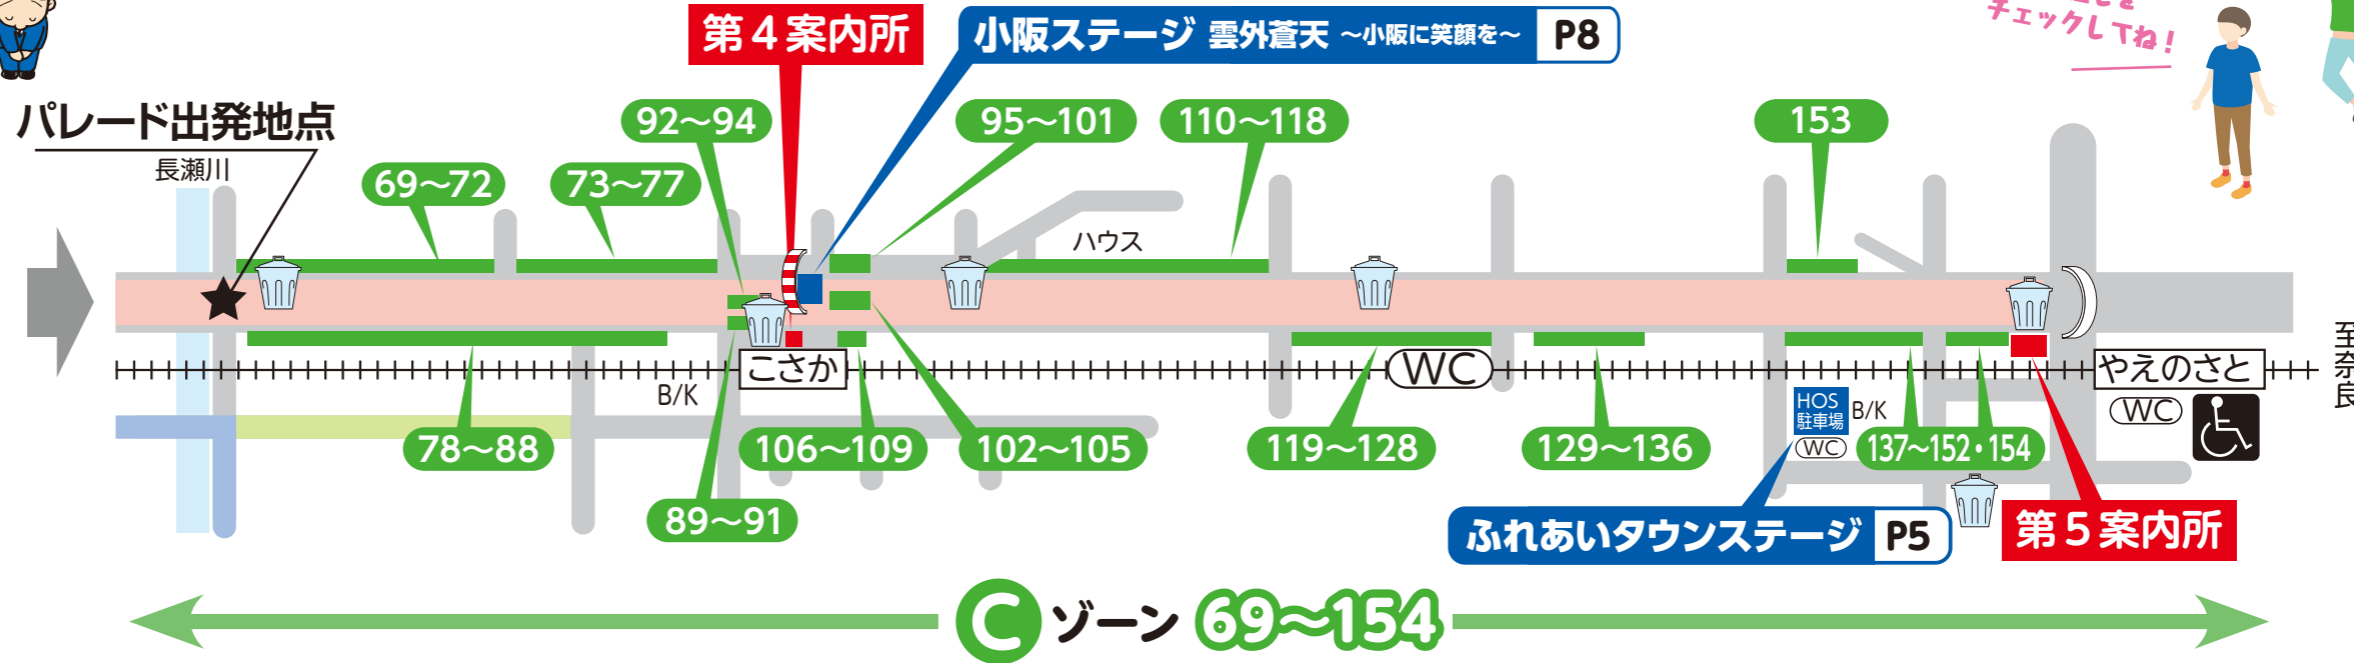

布施駅から八戸ノ里駅までの北側通路、当日午前9時から午後5時までおよび渋川放出線(布施駅西側の南北に通る道路)は、午前9時から正午まで全ての車輛が通行禁止になりますのでご注意ください。会場内への自転車の乗り入れは通行の妨げになりますのでご注意ください。

車両通行禁止時間
 午前9時~午後5時
 午前9時~正午
 午前8時~正午

この街のホームドクター
大阪信用金庫
 永和支店
 〒577-0055 東大阪市長栄寺2-5
 TEL(06)6781-1161
 FAX(06)6781-9297
 本サイト http://www.osaka-shinkin.co.jp