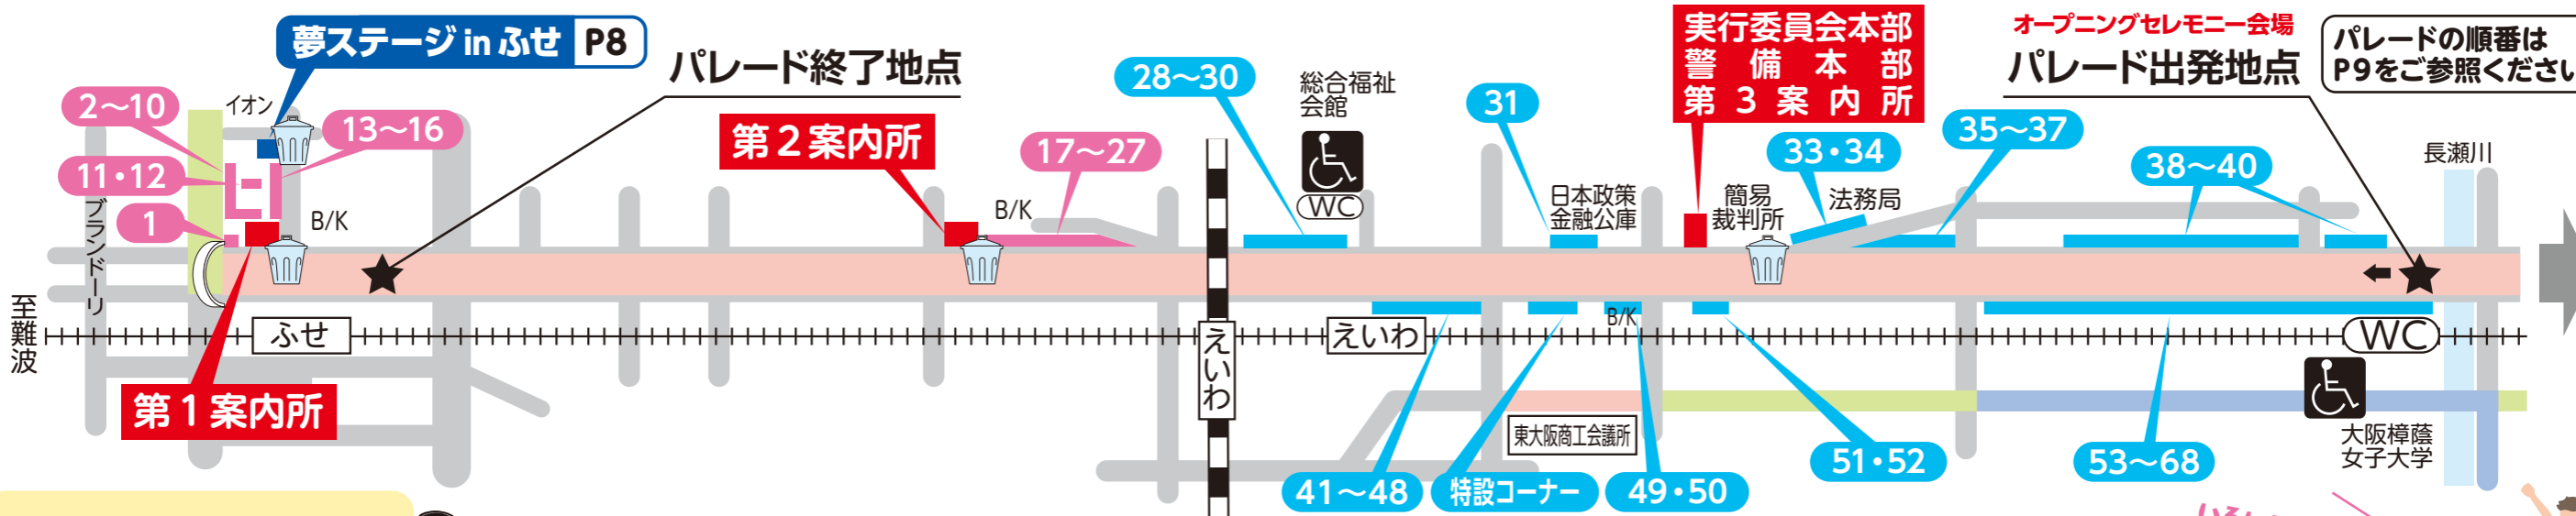

ふれあい、通り

会場

午前 9:45 ~ 午後 4:00

医療・介護のことはご相談ください

中西医院
通所リハビリテーション「あゆみ」
訪問看護部
訪問リハビリテーション部
◆ 難病患者にグループホームとサービス付き
高齢者向け住宅があります

医療法人 中和会 理事長 中西 忍
小阪2丁目4番23号 ☎06(6781)6406
www.chuwakai.jp

京都銀行はさまざまなシーンで
皆様を応援します。

飾らない銀行

東大阪支店 鴻池新田支店 新石切支店
TEL.06(4308)6030 TEL.06(6748)9211 TEL.072(983)1122

A ゾーン 1~27

B ゾーン 28~68

ふれあい通り会場にゴミ箱を設置しておりますが、ゴミ減量・分別にご協力下さい。

布施駅から八戸ノ里駅までの北側通路、当日午前9時から午後5時までおよび渋川放出線(布施駅西側の南北に通る道路)は、午前9時から正午まで全ての車輛が通行禁止になりますのでご注意ください。会場内への自転車の乗り入れは通行の妨げになりますのでご注意ください。

車両通行禁止時間
午前9時~午後5時
午前9時~正午
午前8時~正午